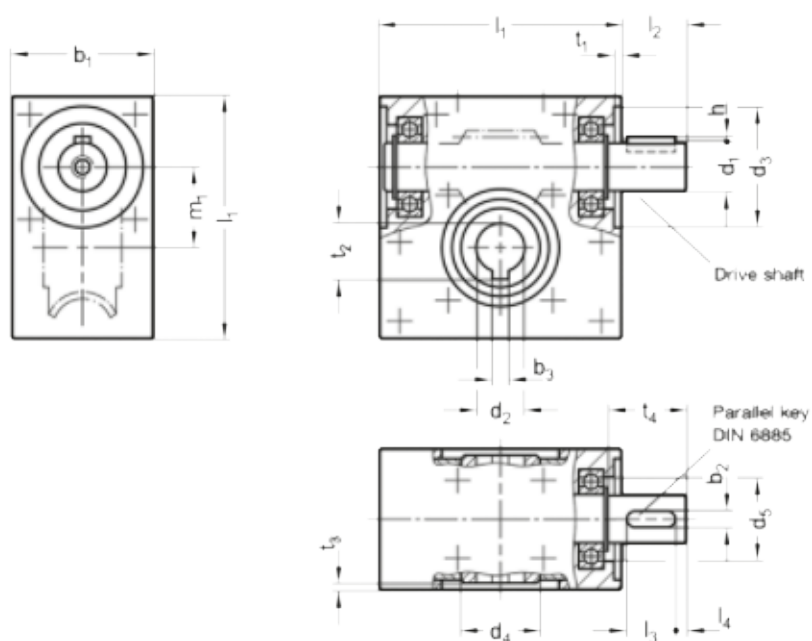

Varenummer: 20397520A1223AN
 Beskrivelse: E+G Mini Snekegear
 GN 3975-20-A-12-23-AN

Mål

b1 = 35	h = 1.5	t3 = 1.6
b2 = 4	l1 = 60	t4 = 18.3
b3 = 4	l2 = 16	udveksling=i = 23
d1 = 12	l3 = 12	vægt (g) = 428
d2 = 12	l4 = 3	
d3 = 30	m1 = 20	
d4 = 20	t1 = 2	
d5 = 27.4	t2 = 13.8	